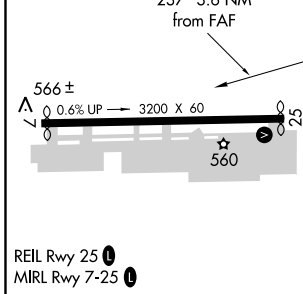

VORTAC PDZ 112.2 Chan 59	APP CRS 237°	Rwy Idg TDZE Apt Elev	N/A N/A 533
---------------------------------------	------------------------	-----------------------------	----------------------------------------

AWOS-3PT 132-175	SOCAL APP CON 135.4 318.2	UNICOM 122.7 (CTAF) 0
----------------------------	-------------------------------------	---------------------------------

FAF to MAP 3.6 NM		CATEGORY	A	B	C	D
Knots	60 90 120 150 180	CIRCLING	1660-1¼ 1127 (1200-1¼)	1660-1½ 1127 (1200-1½)	NA	
Min:Sec	3:36 2:24 1:48 1:26 1:12					