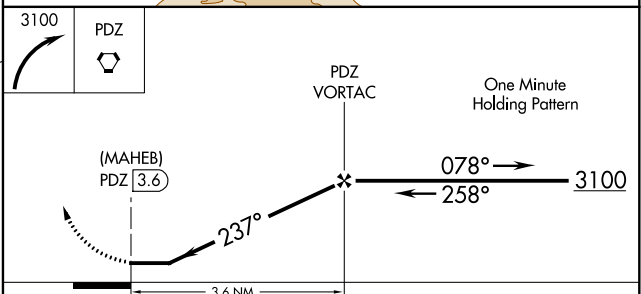

AWOS-3PT 132-175	SOCAL APP CON 135.4 318.2	UNICOM 122.7 (CTAF) 0
----------------------------	-------------------------------------	---------------------------------

FAF to MAP 3.6 NM		CATEGORY	A	B	C	D
Knots	60 90 120 150 180	CIRCLING	1660-1¼ 1127 (1200-1¼)	1660-1½ 1127 (1200-1½)	NA	
Min:Sec	3:36 2:24 1:48 1:26 1:12					