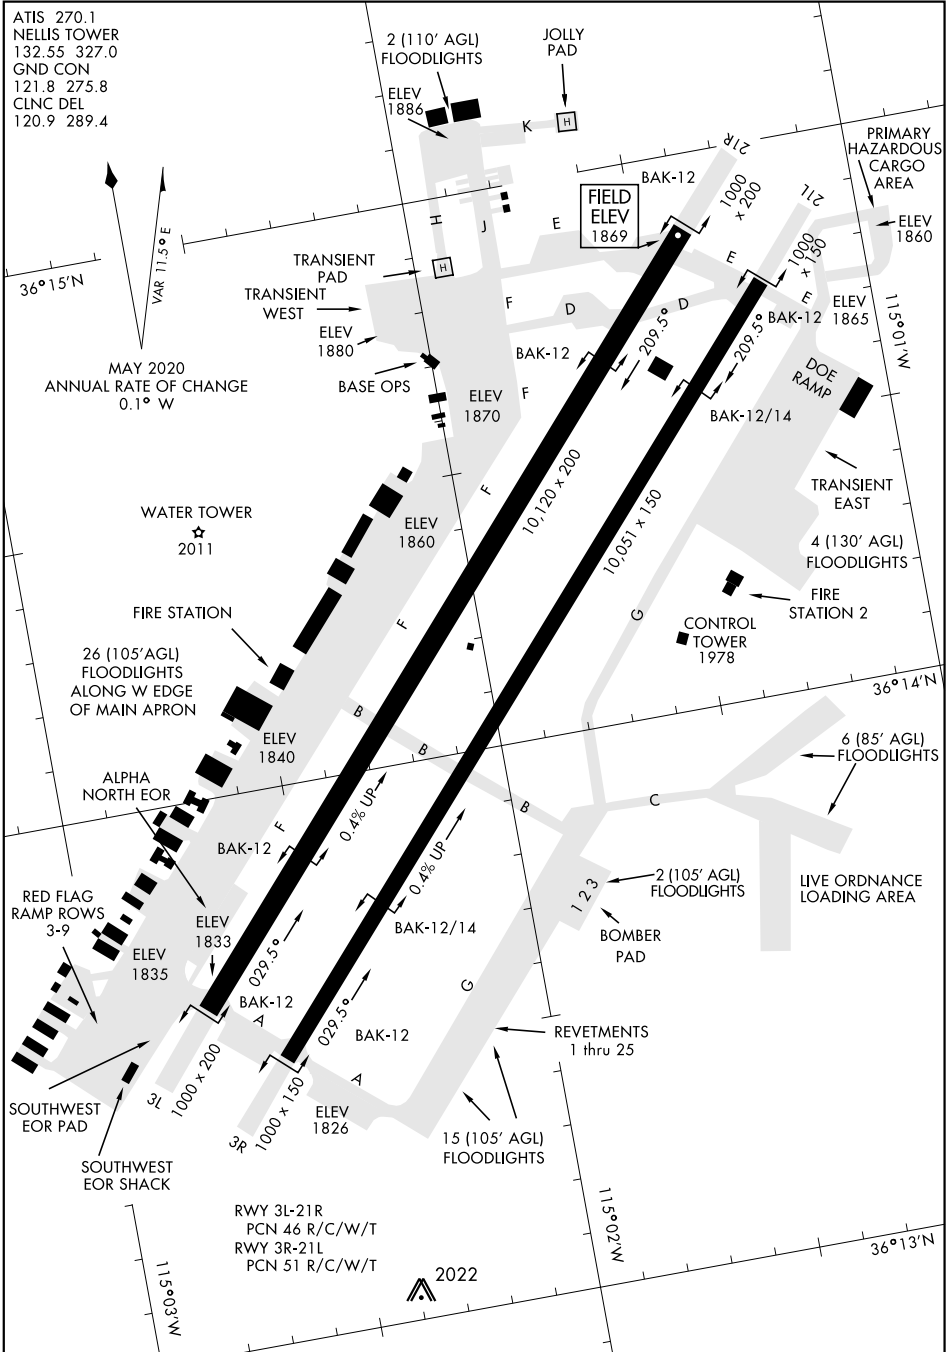

AIRPORT DIAGRAM

AFD-227 [USAF]

NELLIS AFB (KLSV)

LAS VEGAS, NEVADA

SW-4, 25 FEB 2021 to 25 MAR 2021

SW-4, 25 FEB 2021 to 25 MAR 2021

AIRPORT DIAGRAM

LAS VEGAS, NEVADA

NELLIS AFB (KLSV)