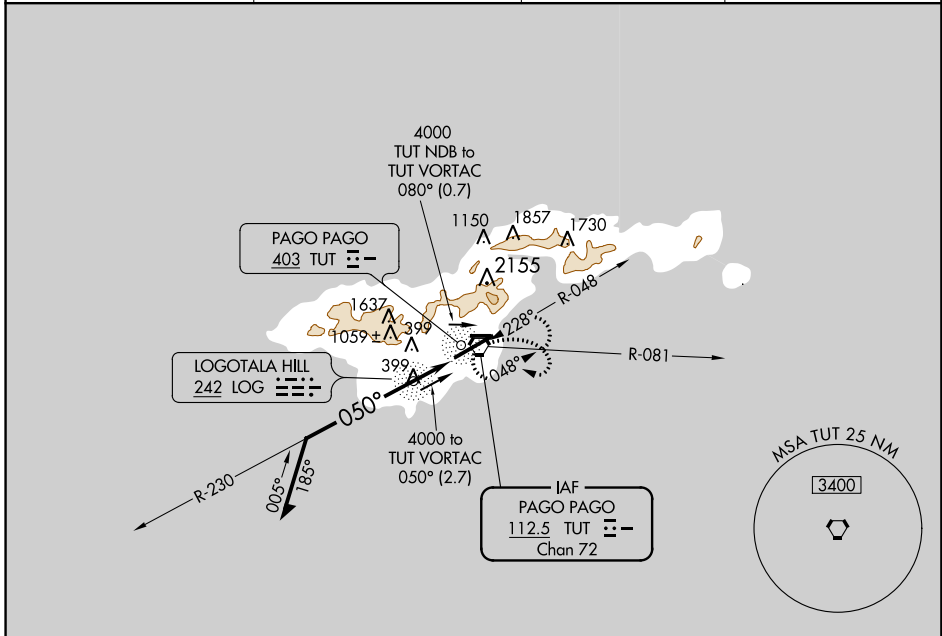

VORTAC TUT 112.5 Chan 72	APP CRS 050°	Rwy Idg TDZE Apt Elev	N/A N/A 32
---------------------------------------	------------------------	-----------------------------	---------------------------------------

VOR-D

PAGO PAGO INTL (PPG) (NSTU)

⚠ Circling NA north of Rwy 5-23. No control airspace below 9500'.
⚠ When local altimeter setting not received, procedure NA.

MISSED APPROACH: Climbing right turn to 4000 via TUT VORTAC R-081 then right turn direct TUT VORTAC and hold.

AWOS-3PT 127.925	FALEOLO APP CON 126.9	CTAF 122.9	118.3 ⓪
----------------------------	---------------------------------	----------------------	-----------------------

PAC, 29 MAY 2014 to 24 JUL 2014

PAC, 29 MAY 2014 to 24 JUL 2014

CATEGORY	A	B	C	D
	1200-1¼ 1168 (1200-1¼)	1200-1½ 1168 (1200-1½)	1200-3	1168 (1200-3)

CIRCLING	1200-1¼ 1168 (1200-1¼)	1200-1½ 1168 (1200-1½)	1200-3	1168 (1200-3)
----------	---------------------------	---------------------------	--------	---------------