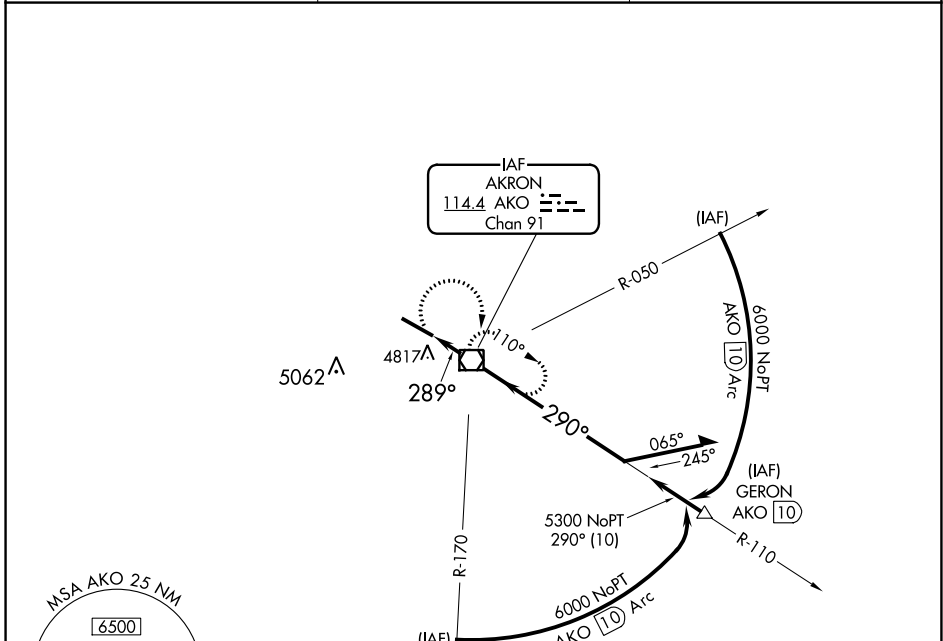

VOR/DME AKO <b>114.4</b> Chan 91	APP CRS <b>289°</b>	Rwy Idg TDZE Apt Elev	<b>7001</b> <b>4681</b> <b>4714</b>
--	------------------------	-----------------------------	---

**VOR RWY 29**  
COLORADO PLAINS RGNL (AKO)

**▽** MISSED APPROACH: Climbing right turn to 6100 direct AKO VOR/DME and hold.

ASOS <b>135.475</b>	DENVER CENTER <b>133.95 317.55</b>	UNICOM <b>122.8</b> (CTAF) <b>①</b>
------------------------	---------------------------------------	--

SW-1, 25 FEB 2021 to 25 MAR 2021

SW-1, 25 FEB 2021 to 25 MAR 2021

ELEV 4714	TDZE 4681
-----------	-----------

CATEGORY	A	B	C	D
S-29	5120-1	439 (500-1)	5120-1½ 439 (500-1½)	5120-1½ 439 (500-1½)
CIRCLING	5160-1 446 (500-1)	5180-1 466 (500-1)	5300-1½ 586 (600-1½)	5300-2 586 (600-2)

MIRL Rwy 11-29 (①) REIL Rwy 11 and 29					
FAF to MAP 1.7 NM					
Knots	60	90	120	150	180
Min:Sec	1:42	1:08	0:51	0:41	0:34