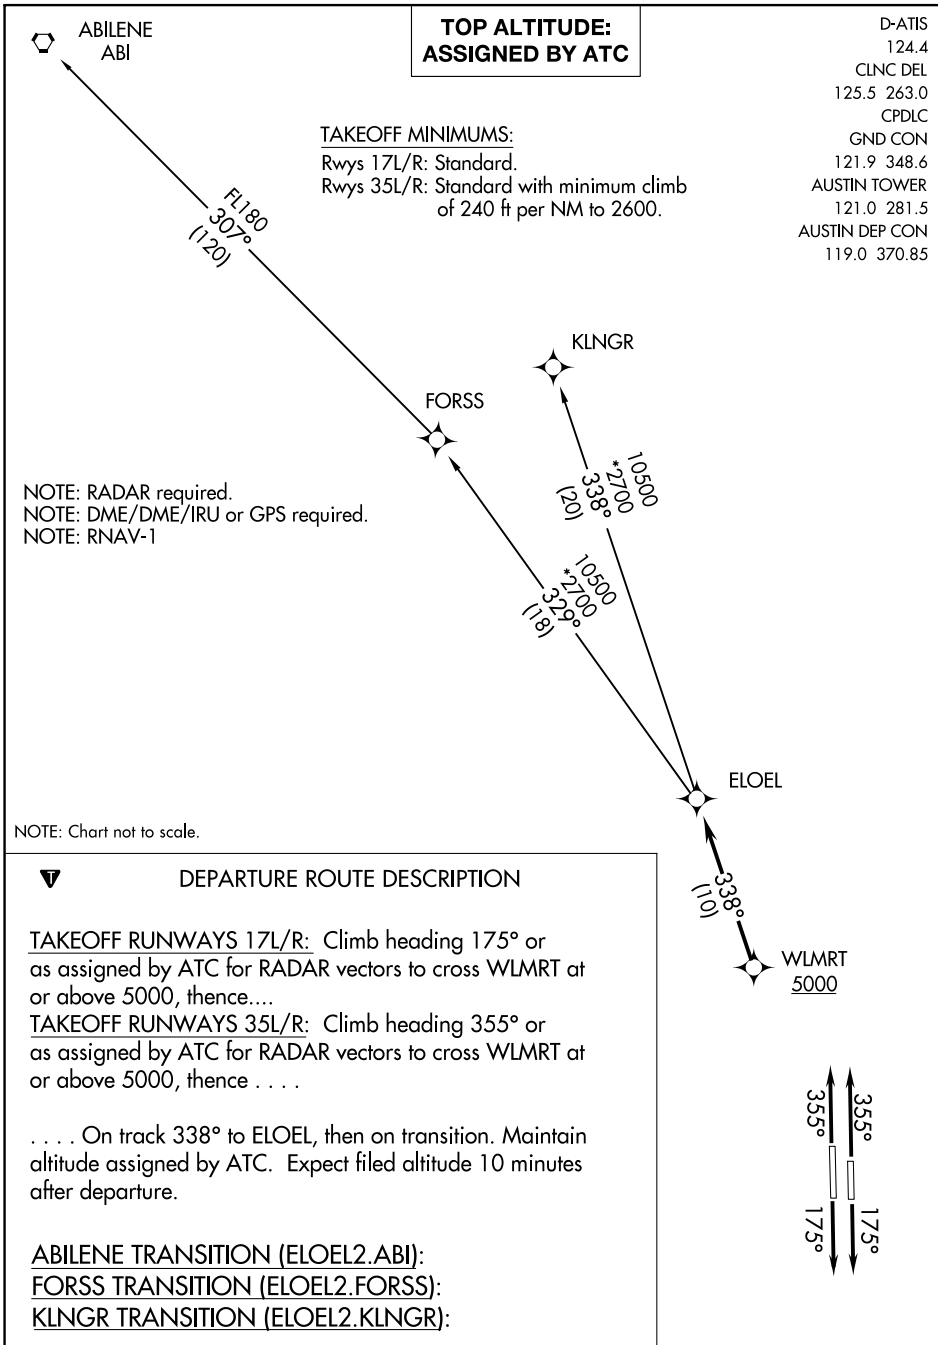

(ELOEL2.ELOEL) 19339

AUSTIN-BERGSTROM INTL (AUS)

ELOEL TWO DEPARTURE (RNAV)

AL-556 (FAA)

AUSTIN, TEXAS

SC-3, 25 FEB 2021 to 25 MAR 2021

SC-3, 25 FEB 2021 to 25 MAR 2021

ELOEL TWO DEPARTURE (RNAV)

(ELOEL2.ELOEL) 07DEC17

AUSTIN, TEXAS

AUSTIN-BERGSTROM INTL (AUS)