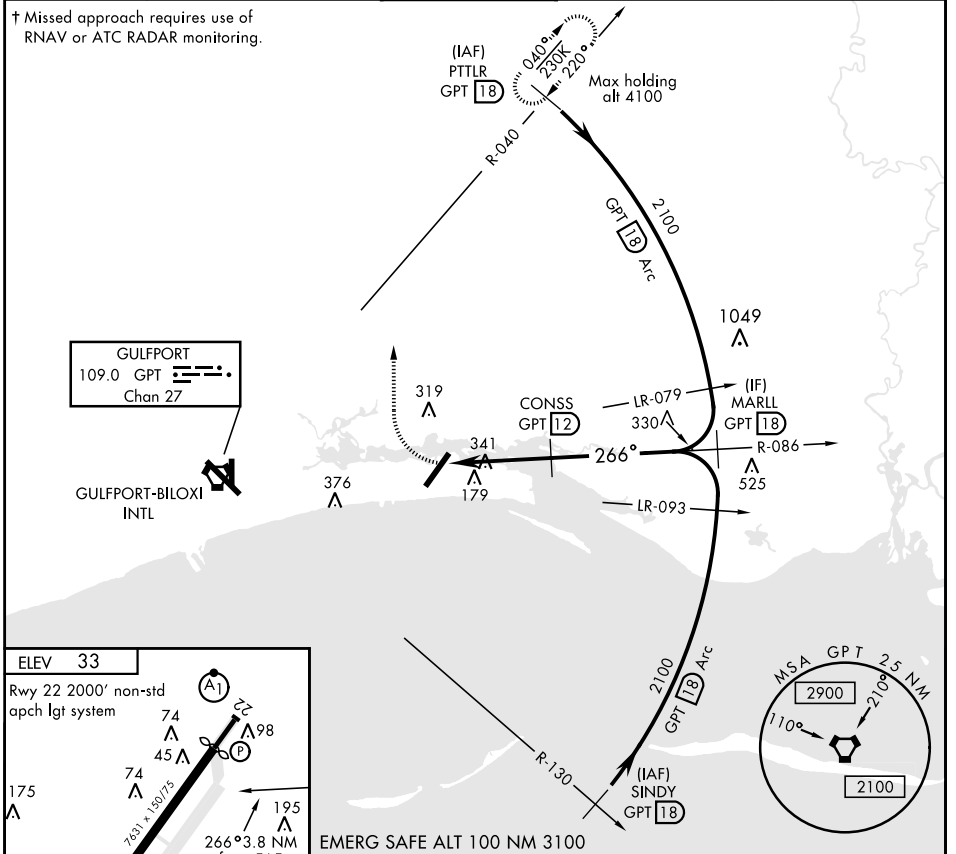

BILOXI, MISSISSIPPI

TACAN-B

VORTAC GPT 109.0 Chan 27	APCH CRS 266°	Rwy ldg TDZE Arprt Elev N/A 33	AL-49 [USAF]	KEESLER AFB (KBIX)
--	-------------------------	---	--------------	--------------------

† MISSED APPROACH: Climbing right turn to 2300 intcp GPT VORTAC R-040 to PTLR (R-040/18 DME) and hold.

ATIS 281.55	GULFPORT APP CON 124.6 354.1 (130°-309°) 127.5 254.25 (310°-129°)	KEESLER TOWER ★ 120.75 269.075	GND CON 121.8 275.8	CLNC DEL 121.8 275.8
-----------------------	---	--	-------------------------------	--------------------------------

FAF to MAP 3.8 NM					
Knots	60	90	120	150	180
Min:Sec	3:48	2:32	1:54	1:31	1:16

CATEGORY	A	B	C	D
	640-1 607 (700-1)	680-1 647 (700-1)	700-1¾ 667 (700-1¾)	700-2 667 (700-2)

BILOXI, MISSISSIPPI 30° 25' N-88° 55' W KEESLER AFB (KBIX)

Amdt 1 27FEB20

TACAN-B

SC-4, 25 FEB 2021 to 25 MAR 2021

SC-4, 25 FEB 2021 to 25 MAR 2021