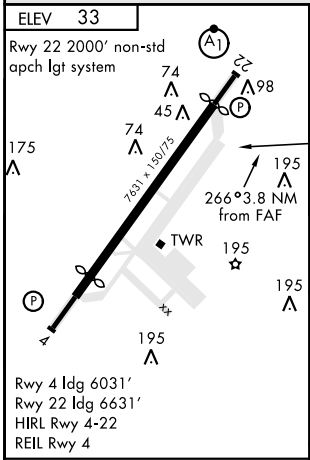

BILOXI, MISSISSIPPI

TACAN-B

VORTAC GPT 109.0 Chan 27	APCH CRS 266°	Rwy ldg TDZE Arprt Elev N/A 33	AL-49 [USAF]	KEESLER AFB (KBIX)
--	-------------------------	---	--------------	--------------------

† MISSED APPROACH: Climbing right turn to 2300 intcp GPT VORTAC R-040 to PTLR (R-040/18 DME) and hold.

ATIS 281.55	GULFPORT APP CON 124.6 354.1 (130°-309°) 127.5 254.25 (310°-129°)	KEESLER TOWER ★ 120.75 269.075	GND CON 121.8 275.8	CLNC DEL 121.8 275.8
-----------------------	---	--	-------------------------------	--------------------------------

FAF to MAP 3.8 NM					
Knots	60	90	120	150	180
Min:Sec	3:48	2:32	1:54	1:31	1:16

CATEGORY	A	B	C	D
	640-1 607 (700-1)	680-1 647 (700-1)	700-1¾ 667 (700-1¾)	700-2 667 (700-2)

BILOXI, MISSISSIPPI 30° 25' N-88° 55' W KEESLER AFB (KBIX)