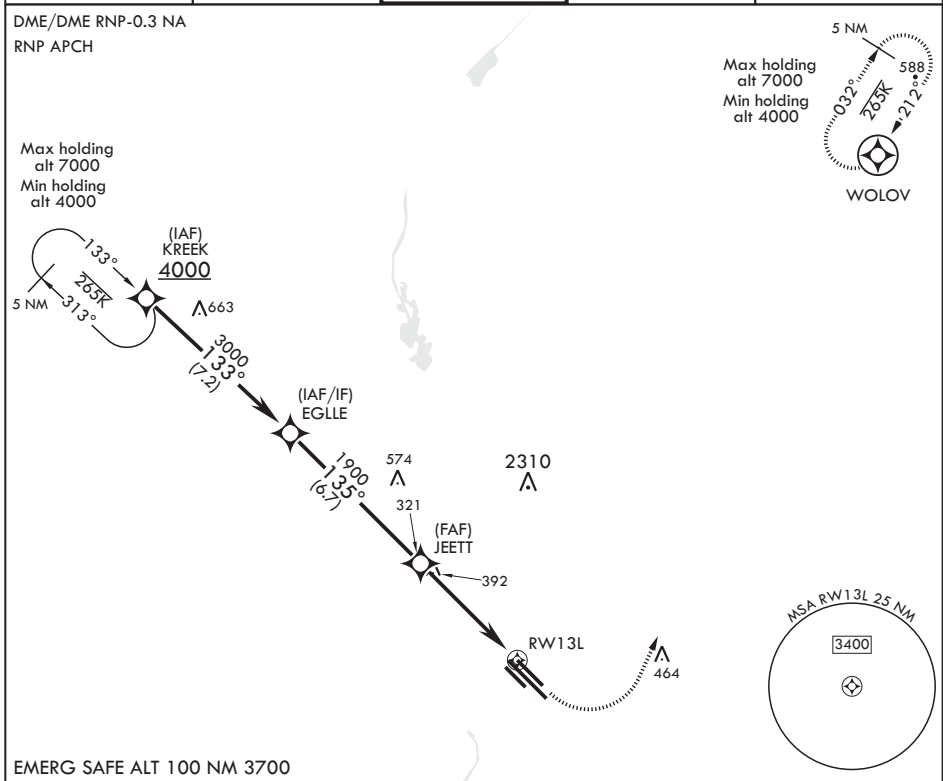

COLUMBUS, MISSISSIPPI

RNAV (GPS) RWY 13L

APCH CRS 135°	Rwy Idg TDZE Arprt Elev	8001 194 218
------------------	-------------------------------	--------------------

AL-91 (USAF)

COLUMBUS AFB (KCBM)

V MISSED APPROACH: Climb to 800 then climbing left turn to 4000 direct WOLOV and hold.

ATIS 115.2 273.5	APP CON 126.075 239.25 N 134.55 350.3 SE 135.6 323.275 SW	TOWER 126.65 379.925	GND CON 121.9 275.8	CLNC DEL 269.55
---------------------	--	-------------------------	------------------------	--------------------

COLUMBUS, MISSISSIPPI

33°39'N - 88°27'W

COLUMBUS AFB (KCBM)

Amdt 1 27FEB20

RNAV (GPS) RWY 13L

SC-4, 25 FEB 2021 to 25 MAR 2021

SC-4, 25 FEB 2021 to 25 MAR 2021