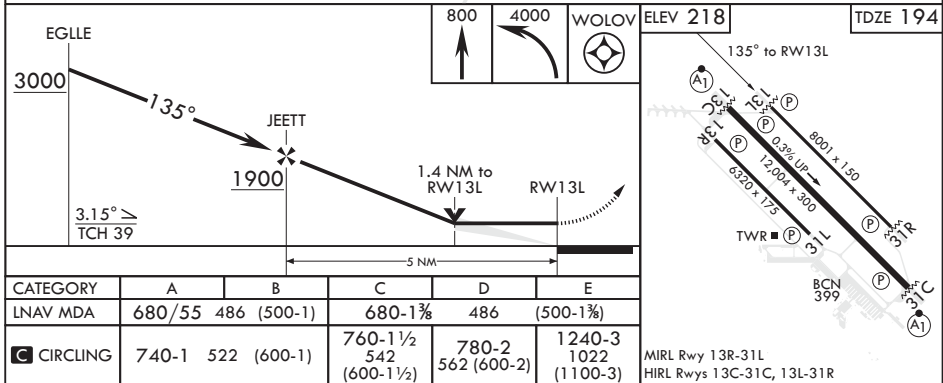

COLUMBUS, MISSISSIPPI

RNAV (GPS) RWY 13L

APCH CRS 135°	Rwy Idg TDZE Arprt Elev	8001 194 218
------------------	-------------------------------	--------------------

AL-91 (USAF)

COLUMBUS AFB (KCBM)

V MISSED APPROACH: Climb to 800 then climbing left turn to 4000 direct WOLOV and hold.

ATIS 115.2 273.5	APP CON 126.075 239.25 N 134.55 350.3 SE 135.6 323.275 SW	TOWER 126.65 379.925	GND CON 121.9 275.8	CLNC DEL 269.55
---------------------	--	-------------------------	------------------------	--------------------

COLUMBUS, MISSISSIPPI

33°39'N - 88°27'W

COLUMBUS AFB (KCBM)

Amdt 1 27FEB20

RNAV (GPS) RWY 13L

SC-4, 25 FEB 2021 to 25 MAR 2021

SC-4, 25 FEB 2021 to 25 MAR 2021