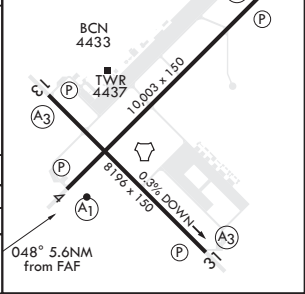

# TACAN RWY 4

TACAN CVS Chan 53	APCH CRS 048°	Rwy ldg TDZE Arprt Elev	10,003 4284 4295
----------------------	------------------	-------------------------------	------------------------

AL-512 (USAF)

CANNON AFB (KCVS)

ATIS 119.1 269.9	CANNON APP CON 118.425 352.1	TOWER 120.4 270.25	GND CON 121.9 275.8	CLNC DEL 120.2 293.225
---------------------	---------------------------------	-----------------------	------------------------	---------------------------

4741 Missed approach requires use of RNAV or ATC monitoring.

EMERG SAFE ALT 100 NM 9000

ELEV 4295	TDZE 4284
-----------	-----------

HIRL all Rwys  
REIL all Rwys

CATEGORY	A	B	C	D	E
S-4*	4700/24	416 (500-1/2)	4700/40	416	(500-3/4)
<b>C</b> CIRCLING	4840-1	545 (600-1)	4860-1 1/2 565 (600-1 1/2)	5000-2 1/4 705 (800-2 1/4)	5020-2 1/2 725 (800-2 1/2)

CLOVIS, NEW MEXICO

34°23'N - 103°19'W

CANNON AFB (KCVS)

Amdt 3 10OCT19