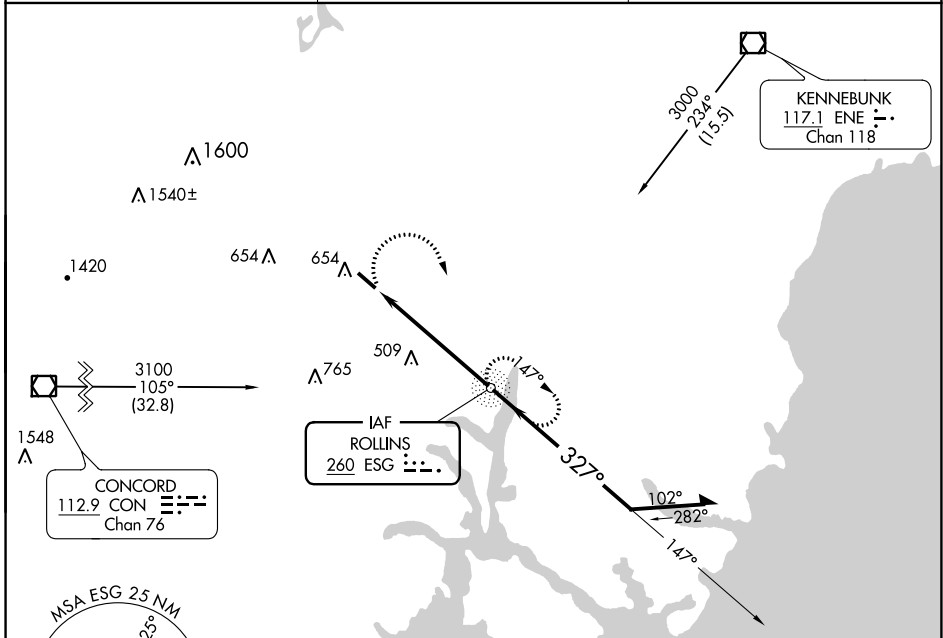

NDB ESG	APP CRS	Rwy Idg	4201
260	327°	TDZE	322
		Apt Elev	322

NDB RWY 33

SKYHAVEN (D.A.W)

<p>▼ ▲</p>	<p>ODALS ⊗ ⋮</p>	<p>MISSED APPROACH: Climbing right turn to 1900 direct ESG NDB and hold.</p>
----------------	--------------------------	--

<p>ASOS 135.275</p>	<p>BOSTON APP CON 125.05 269.4</p>	<p>UNICOM 122.7 (CTAF) 0</p>
--------------------------------	---	---

NE-1, 25 FEB 2021 to 25 MAR 2021

NE-1, 25 FEB 2021 to 25 MAR 2021

ELEV 322	TDZE 322
----------	----------

1900	ESG	ESG NDB	Remain within 10 NM

CATEGORY	A	B	C	D
S-33	860-1	538 (600-1)	860-1½ 538 (600-1½)	NA
CIRCLING	1020-1	698 (700-1)	1020-2 698 (700-2)	NA

REIL Rwy 15 0	
MIRL Rwy 15-33 0	
FAF to MAP 5.5 NM	
Knots	60 90 120 150 180
Min:Sec	5:30 3:40 2:45 2:12 1:50