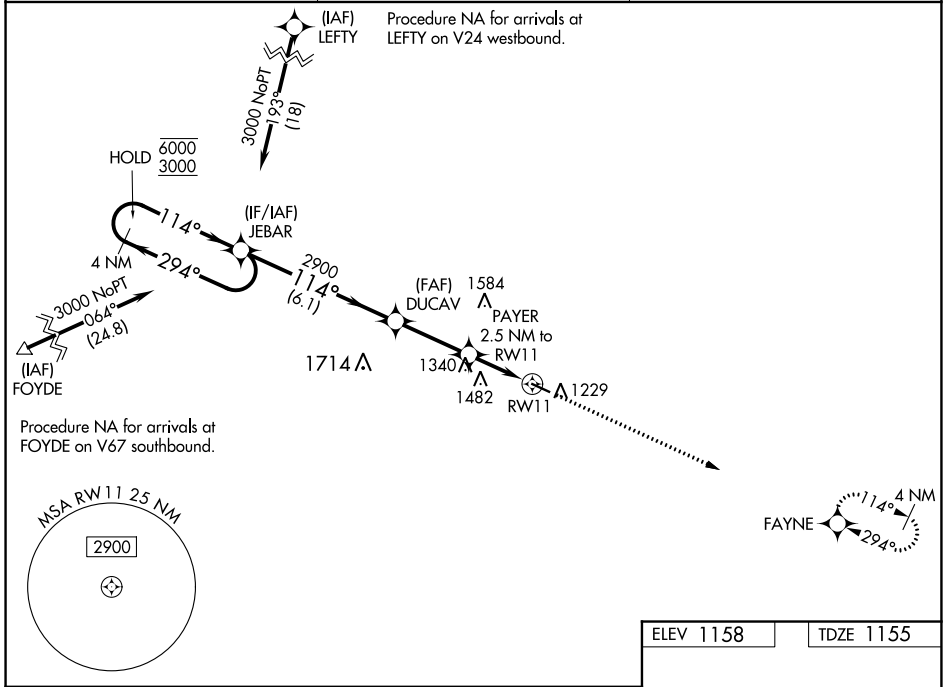

WAAS CH <b>78021</b> <b>W11A</b>	APP CRS <b>114°</b>	Rwy Idg <b>4001</b> TDZE <b>1155</b> Apt Elev <b>1158</b>
--	------------------------	---

# RNAV (GPS) RWY 11

DECORAH MUNI (DEH)

RNP APCH.	MISSED APPROACH: Climb to 3200 direct FAYNE and hold.
<p>▼ For uncompensated Baro-VNAV systems, LNAV/VNAV NA below -17°C or above 54°C.</p>	

AWOS-3 <b>120.925</b>	MINNEAPOLIS CENTER <b>118.85</b>	UNICOM <b>122.8 (CTAF) 0</b>
--------------------------	-------------------------------------	---------------------------------

NC-3, 25 FEB 2021 to 25 MAR 2021

NC-3, 25 FEB 2021 to 25 MAR 2021

ELEV 1158	TDZE 1155
<p>REIL Rwy 11 and 29 0</p> <p>MIRL Rwy 11-29 0</p>	

CATEGORY	A	B	C	D
LPV DA	1405-1	250 (300-1)		NA
LNAV/VNAV DA	1405-1	250 (300-1)		NA
LNAV MDA	1600-1	445 (500-1)		NA
CIRCLING	1600-1 442 (500-1)	1620-1 462 (500-1)		NA