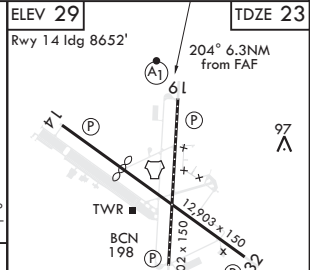

DOVER, DELAWARE

TACAN RWY 19

TACAN DOV Chan 37	APCH CRS 204°	Rwy ldg 9602
		TDZE 23
		Arpt Elev 29

AL-562 (USAF)

DOVER AFB (KDOV)

▼ * When ALS inop, increase CAT AB RVR to 55 and vis to 1 mile, CAT CDE vis to 1 3/8 miles.

ALSF-1

MISSED APPROACH: Climb to 2000 via DOV TACAN R-194 to LERSE/DOV 6.9 DME and hold.

ATIS 127.825 273.5	APP CON 132.425 257.875	TOWER 126.35 279.625	GND CON 118.875 225.4	CLNC DEL 125.55 289.4
-----------------------	----------------------------	-------------------------	--------------------------	--------------------------

CATEGORY	A	B	C	D	E
S-19*	480/24	457 (500-1/2)	480/45	457	(500-7/8)
C CIRCLING	500-1 471 (500-1)	540-1 511 (600-1)	580-1 1/2 551 (600-1 1/2)	620-2 591 (600-2)	1080-3 1051 (1100-3)

REIL Rwy 32
HIRL all Rwys
TDZL/CL Rwy 1

DOVER, DELAWARE
Amdt 2 05DEC19

39°08'N - 75°28'W

DOVER AFB (KDOV)

TACAN RWY 19

NE-3, 25 FEB 2021 to 25 MAR 2021

NE-3, 25 FEB 2021 to 25 MAR 2021