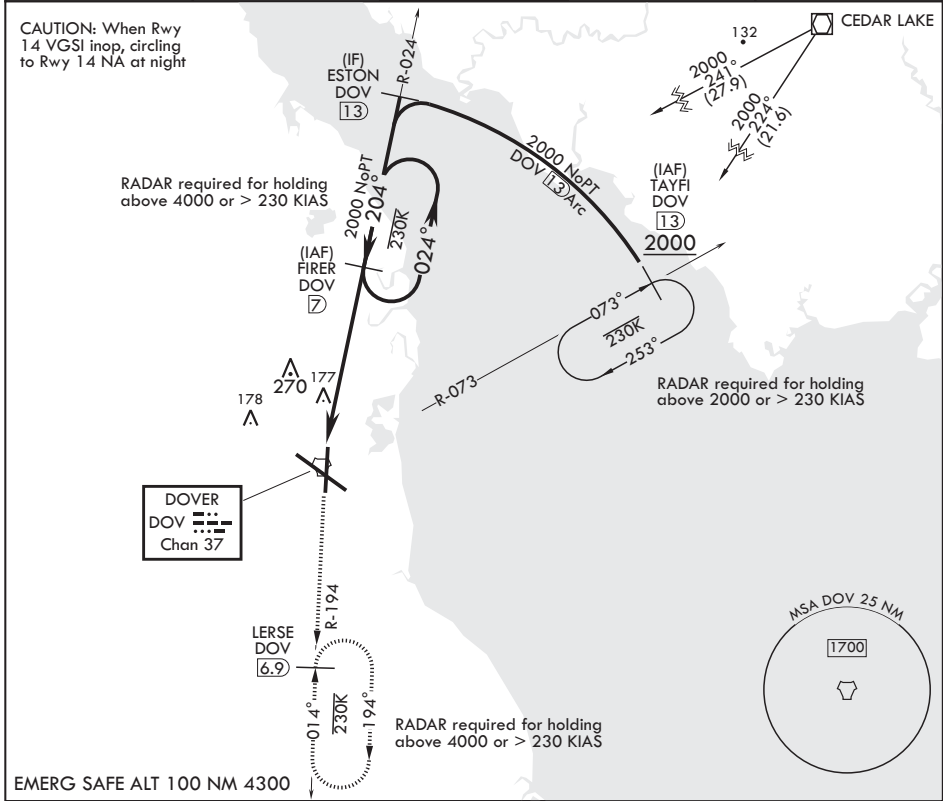

DOVER, DELAWARE

TACAN RWY 19

TACAN DOV Chan 37	APCH CRS 204°	Rwy ldg 9602
		TDZE 23
		Arpt Elev 29

AL-562 (USAF)

DOVER AFB (KDOV)

▼ * When ALS inop, increase CAT AB RVR to 55 and vis to 1 mile, CAT CDE vis to 1 3/8 miles.

ALSF-1

MISSED APPROACH: Climb to 2000 via DOV TACAN R-194 to LERSE/DOV 6.9 DME and hold.

ATIS 127.825 273.5	APP CON 132.425 257.875	TOWER 126.35 279.625	GND CON 118.875 225.4	CLNC DEL 125.55 289.4
-----------------------	----------------------------	-------------------------	--------------------------	--------------------------

DOVER, DELAWARE
Amdt 2 05DEC19

39°08'N - 75°28'W

DOVER AFB (KDOV)

TACAN RWY 19

NE-3, 25 FEB 2021 to 25 MAR 2021

NE-3, 25 FEB 2021 to 25 MAR 2021