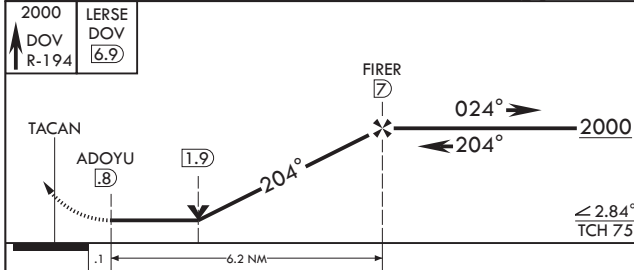

DOVER, DELAWARE

TACAN RWY 19

TACAN DOV Chan 37	APCH CRS 204°	Rwy ldg 9602
		TDZE 23
		Arpt Elev 29

AL-562 (USAF)

DOVER AFB (KDOV)

▼ * When ALS inop, increase CAT AB RVR to 55 and vis to 1 mile, CAT CDE vis to 1 3/8 miles.

ALSF-1

MISSED APPROACH: Climb to 2000 via DOV TACAN R-194 to LERSE/DOV 6.9 DME and hold.

ATIS 127.825 273.5	APP CON 132.425 257.875	TOWER 126.35 279.625	GND CON 118.875 225.4	CLNC DEL 125.55 289.4
-----------------------	----------------------------	-------------------------	--------------------------	--------------------------

CATEGORY	A	B	C	D	E
S-19*	480/24	457 (500-1/2)	480/45	457	(500-7/8)
C CIRCLING	500-1 471 (500-1)	540-1 511 (600-1)	580-1 1/2 551 (600-1 1/2)	620-2 591 (600-2)	1080-3 1051 (1100-3)

REIL Rwy 32
HIRL all Rwys
TDZL/CL Rwy 1