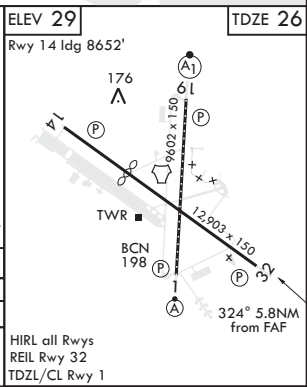

CATEGORY	A	B	C	D	E
S-32	460-1 434 (500-1)		460-1 1/4 434 (500-1 1/4)		
C CIRCLING	500-1 471 (500-1)	540-1 511 (600-1)	580-1 1/2 551 (600-1 1/2)	620-2 591 (600-2)	1080-3 1051 (1100-3)

HIRL all Rwys
REIL Rwy 32
TDZL/CL Rwy 1

DOVER, DELAWARE
Amdt 4 05DEC19

39°08'N - 75°28'W

DOVER AFB (KDOV)

TACAN RWY 32

NE-3, 25 FEB 2021 to 25 MAR 2021

NE-3, 25 FEB 2021 to 25 MAR 2021