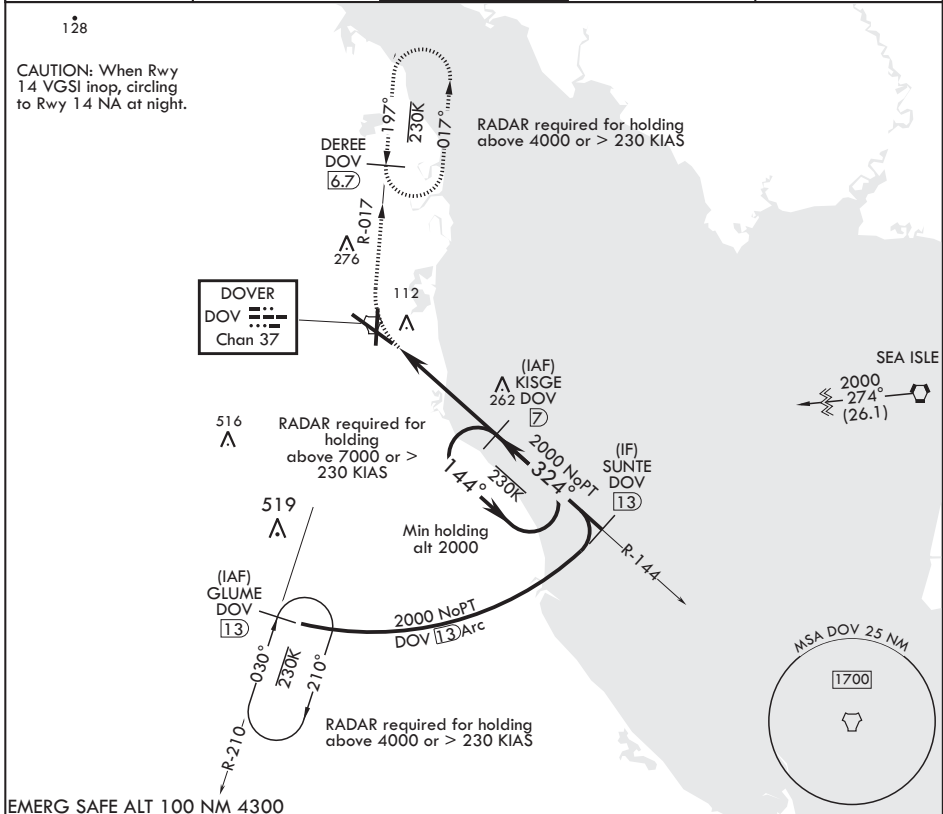

DOVER, DELAWARE

TACAN RWY 32

TACAN DOV Chan 37	APCH CRS 324°	Rwy ldg 12,903	TDZE 26	Arpt Elev 29
----------------------	------------------	-------------------	------------	-----------------

AL-562 (USAF)

DOVER AFB (KDOV)

MISSED APPROACH: Climbing right turn to 2000, intercept DOV TACAN R-017 to DERE/DOV 6.7 DME and hold.

ATIS 127.825 273.5	APP CON 132.425 257.875	TOWER 126.35 279.625	GND CON 118.875 225.4	CLNC DEL 125.55 289.4
-----------------------	----------------------------	--------------------------------	--------------------------	--------------------------

EMERG SAFE ALT 100 NM 4300

CATEGORY	A	B	C	D	E
S-32	460-1 434 (500-1)		460-1 1/4 434 (500-1 1/4)		
C CIRCLING	500-1 471 (500-1)	540-1 511 (600-1)	580-1 1/2 551 (600-1 1/2)	620-2 591 (600-2)	1080-3 1051 (1100-3)

HIRL all Rwys
REIL Rwy 32
TDZL/CL Rwy 1

DOVER, DELAWARE
Amdt 4 05DEC19

39°08'N - 75°28'W

DOVER AFB (KDOV)

TACAN RWY 32

NE-3, 25 FEB 2021 to 25 MAR 2021

NE-3, 25 FEB 2021 to 25 MAR 2021