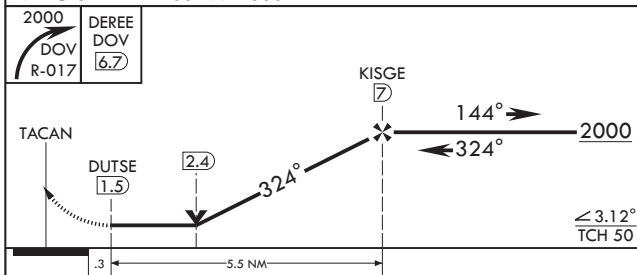

CATEGORY	A	B	C	D	E
S-32	460-1 434 (500-1)		460-1 1/4 434 (500-1 1/4)		
C CIRCLING	500-1 471 (500-1)	540-1 511 (600-1)	580-1 1/2 551 (600-1 1/2)	620-2 591 (600-2)	1080-3 1051 (1100-3)

HIRL all Rwys
REIL Rwy 32
TDZL/CL Rwy 1

DOVER, DELAWARE
Amdt 4 05DEC19

39°08'N - 75°28'W

DOVER AFB (KDOV)

TACAN RWY 32

NE-3, 25 FEB 2021 to 25 MAR 2021

NE-3, 25 FEB 2021 to 25 MAR 2021