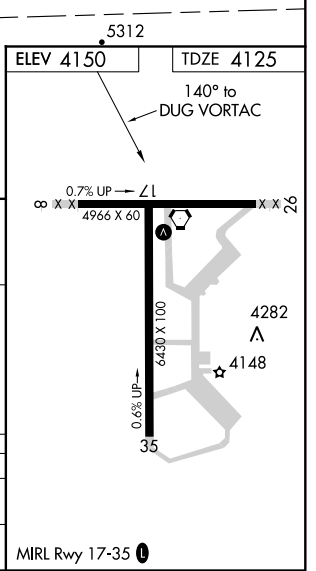

VORTAC DUG 108.8 Chan 25	APP CRS 140°	Rwy Idg TDZE Apt Elev	6430 4125 4150
---------------------------------------	------------------------	-----------------------------	---

VOR RWY 17

BISBEE-DOUGLAS INTL (DUG)

▽ MISSED APPROACH: Climbing right turn to 8000 in DUG VORTAC holding pattern.

ASOS 119.275	ALBUQUERQUE CENTER 134.45 327.15	UNICOM 123.0 (CTAF) 0
------------------------	--	--

CATEGORY	A	B	C	D
S-17	4900-1 775 (800-1)	4900-1¼ 775 (800-1¼)	NA	
CIRCLING	4900-1 750 (800-1)	4900-1¼ 750 (800-1¼)	4900-2½	750 (800-2½)