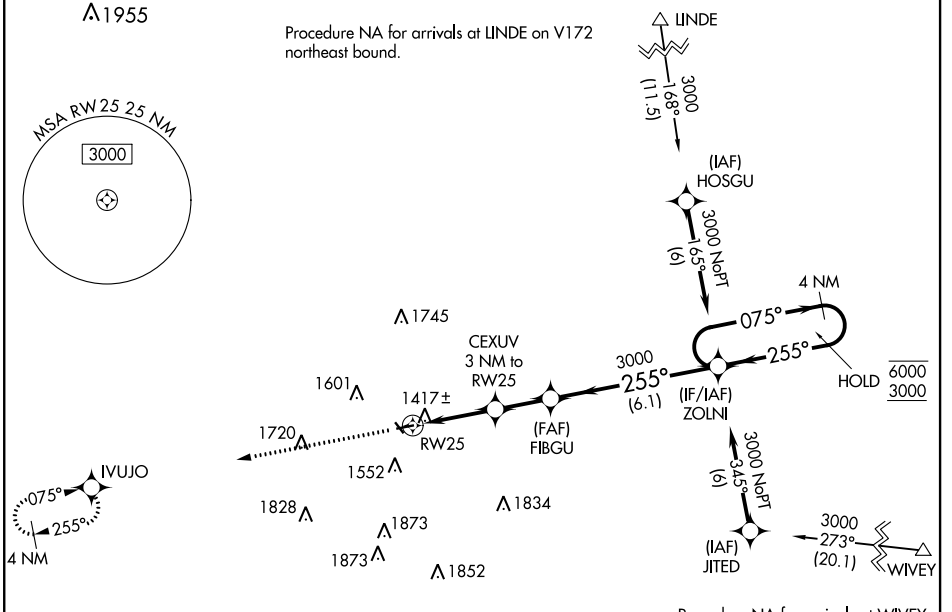

WAAS CH 87141 W25A	APP CRS 255°	Rwy Idg TDZE Apt Elev	3400 1364 1364
--	------------------------	-----------------------------	---

RNAV (GPS) RWY 25

GREENFIELD MUNI (G.F.Z)

RNP APCH.	Circling Rwy 14, 32 NA at night. Baro-VNAV NA. Use Creston altimeter setting.	MISSED APPROACH: Climb to 3000 direct IVUJO and hold.
▽ ▲ NA		

CSQ AWOS-3 124.75	MINNEAPOLIS CENTER 125.65 306.95	CTAF 122.9
-----------------------------	--	----------------------

ELEV 1364	D	TDZE 1364
-----------	----------	-----------

CATEGORY	A	B	C	D
LPV DA		1666-1 302 (400-1)		NA
LNAV/VNAV DA		1666-1 302 (400-1)		NA
LNAV MDA		1720-1 356 (400-1)		NA
C CIRCLING	1900-1 536 (600-1)	2080-1 716 (800-1)	2260-2¾ 896 (900-2¾)	NA

NC-3, 25 FEB 2021 to 25 MAR 2021

NC-3, 25 FEB 2021 to 25 MAR 2021