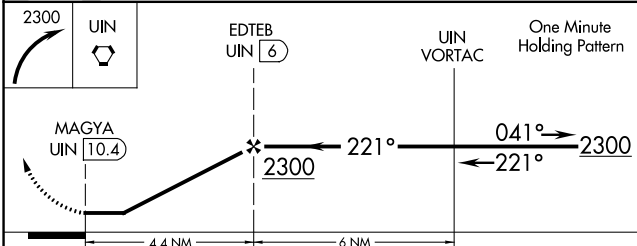

VORTAC UIN <b>113.6</b> Chan <b>83</b>	APP CRS <b>221°</b>	Rwy Idg TDZE Apt Elev	<b>N/A</b> <b>N/A</b> <b>769</b>
--	------------------------	-----------------------------	--

**VOR/DME-A**  
HANNIBAL RGNL (H.A.E)

**▽** When local altimeter setting not received, use Quincy altimeter setting, increase all MDA 60 feet.  
**▲ NA** MISSED APPROACH: Climbing right turn to 2300 direct UIN VORTAC and hold.

AWOS-3 <b>120.775</b>	KANSAS CITY CENTER <b>126.225 317.775</b>	UNICOM <b>122.8</b> (CTAF) <b>0</b>
--------------------------	--	--