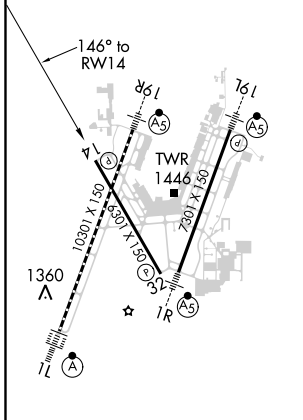

WAAS CH 87017 W14A	APP CRS 146°	Rwy Idg TDZE Apt Elev	6301 1333 1333
--	------------------------	-----------------------------	---

RNAV (GPS) Y RWY 14

WICHITA DWIGHT D EISENHOWER NATIONAL (ICT)

▼ For uncompensated Baro-VNAV systems, LNAV/VNAV NA below -15°C (5°F) or above 54°C (130°F). DME/DME RNP-0.3 NA.

MISSED APPROACH: Climb to 3600 direct JOJTY and on track 146° to USOMY and hold.

ATIS 125.15	WICHITA APP CON 126.7 353.5	WICHITA TOWER 118.2 257.8	GND CON 121.9 348.6	CLNC DEL 125.7
-----------------------	---------------------------------------	-------------------------------------	-------------------------------	--------------------------

NC-2, 25 FEB 2021 to 25 MAR 2021

NC-2, 25 FEB 2021 to 25 MAR 2021

ELEV 1333 **D** TDZE 1333

HIRL all Rwys
REIL Rws 14 and 32
TDZ/CL Rwy 1L

CATEGORY	A	B	C	D
LPV DA		1583- ³ / ₄	250 (300- ³ / ₄)	
LNAV/VNAV DA		1799-1 ³ / ₄	466 (500-1 ³ / ₄)	
LNAV MDA		1700-1	367 (400-1)	
C CIRCLING	1800-1	467 (500-1)	1980-1 ³ / ₄ 647 (700-1 ³ / ₄)	1980-2 647 (700-2)