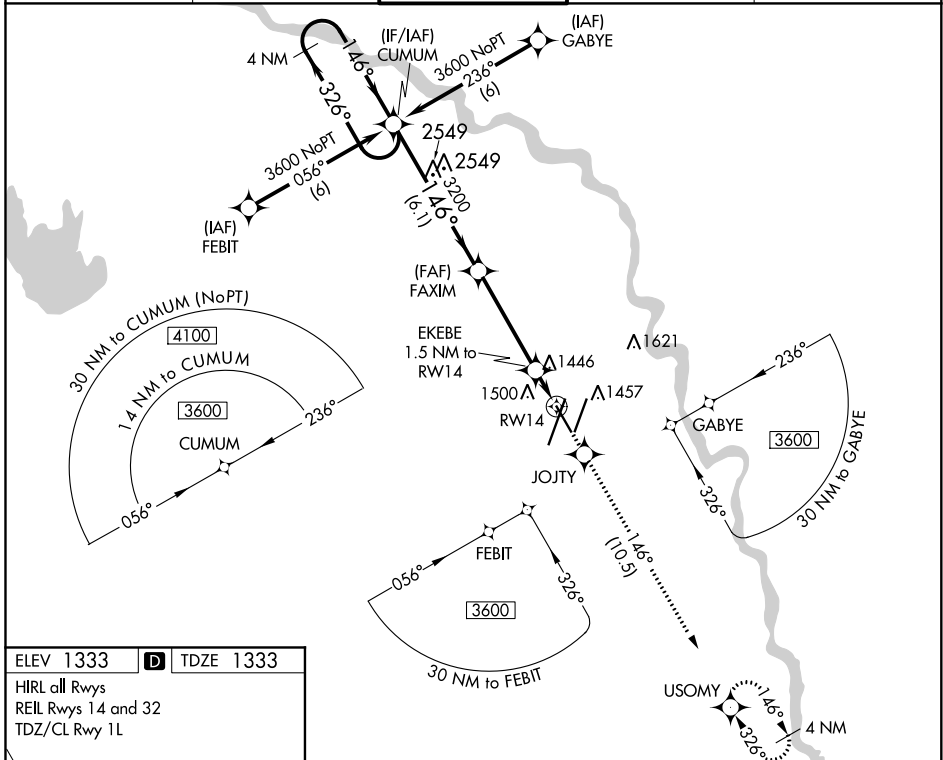

WAAS CH 87017 W14A	APP CRS 146°	Rwy Idg TDZE Apt Elev	6301 1333 1333
--	------------------------	-----------------------------	---

RNAV (GPS) Y RWY 14

WICHITA DWIGHT D EISENHOWER NATIONAL (ICT)

▼ For uncompensated Baro-VNAV systems, LNAV/VNAV NA below -15°C (5°F) or above 54°C (130°F). DME/DME RNP-0.3 NA.

MISSED APPROACH: Climb to 3600 direct JOJTY and on track 146° to USOMY and hold.

ATIS 125.15	WICHITA APP CON 126.7 353.5	WICHITA TOWER 118.2 257.8	GND CON 121.9 348.6	CLNC DEL 125.7
-----------------------	---------------------------------------	-------------------------------------	-------------------------------	--------------------------

NC-2, 25 FEB 2021 to 25 MAR 2021

NC-2, 25 FEB 2021 to 25 MAR 2021

ELEV 1333 **D** TDZE 1333

HIRL all Rwys
REIL Rws 14 and 32
TDZ/CL Rwy 1L

CATEGORY	A	B	C	D
LPV DA		1583- ³ / ₄	250 (300- ³ / ₄)	
LNAV/VNAV DA		1799-1 ³ / ₄	466 (500-1 ³ / ₄)	
LNAV MDA		1700-1	367 (400-1)	
C CIRCLING	1800-1	467 (500-1)	1980-1 ³ / ₄ 647 (700-1 ³ / ₄)	1980-2 647 (700-2)