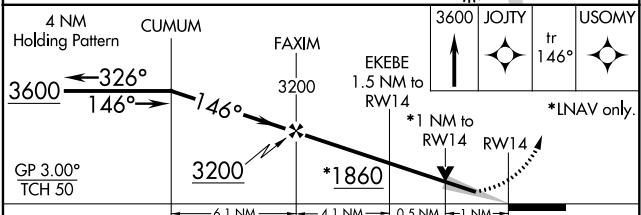

WAAS CH 87017 W14A	APP CRS 146°	Rwy Idg TDZE Apt Elev	6301 1333 1333
--	------------------------	-----------------------------	---

RNAV (GPS) Y RWY 14

WICHITA DWIGHT D EISENHOWER NATIONAL (ICT)

▼ For uncompensated Baro-VNAV systems, LNAV/VNAV NA below -15°C (5°F) or above 54°C (130°F). DME/DME RNP-0.3 NA.

MISSED APPROACH: Climb to 3600 direct JOJTY and on track 146° to USOMY and hold.

ATIS 125.15	WICHITA APP CON 126.7 353.5	WICHITA TOWER 118.2 257.8	GND CON 121.9 348.6	CLNC DEL 125.7
-----------------------	---------------------------------------	-------------------------------------	-------------------------------	--------------------------

NC-2, 25 FEB 2021 to 25 MAR 2021

NC-2, 25 FEB 2021 to 25 MAR 2021

ELEV 1333 **D** TDZE 1333

HIRL all Rwys
REIL Rws 14 and 32
TDZ/CL Rwy 1L

CATEGORY	A	B	C	D
LPV DA		1583- ³ / ₄	250 (300- ³ / ₄)	
LNAV/VNAV DA		1799-1 ³ / ₄	466 (500-1 ³ / ₄)	
LNAV MDA		1700-1	367 (400-1)	
C CIRCLING	1800-1	467 (500-1)	1980-1 ³ / ₄ 647 (700-1 ³ / ₄)	1980-2 647 (700-2)