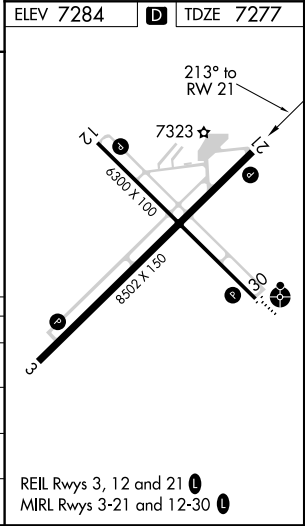

RNAV (GPS) RWY 21

LARAMIE RGNL (L.A.R.)

WAAS CH 72825 W21A	APP CRS 213°	Rwy Idg 8502
		TDZE 7277
		Apt Elev 7284

<p>-35°C</p>	<p>Circling to Rwy 30 NA at night. Baro-VNAV NA. DME/DME RNP-0.3 NA.</p>	<p>MISSED APPROACH: Climbing right turn to 9400 direct YEKUS and hold.</p>
--------------	--	--

ASOS 135.475	DENVER CENTER 125.9 284.7	UNICOM 123.05 (CTAF)
------------------------	-------------------------------------	--------------------------------

ELEV 7284		TDZE 7277
-----------	--	-----------

CATEGORY	A	B	C	D
LPV DA		7527-3/4	250 (300-3/4)	
LNAV/VNAV DA		7527-3/4	250 (300-3/4)	
LNAV MDA		7600-1	323 (400-1)	
CIRCLING	7660-1 376 (400-1)	7740-1 456 (500-1)	7740-1 1/2 456 (500-1 1/2)	7840-2 556 (500-2)