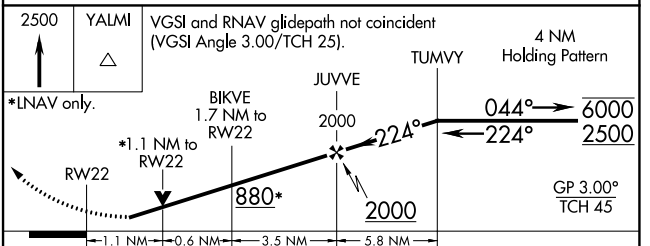

WAAS CH 93803 W22A	APP CRS 224°	Rwy Idg TDZE Apt Elev	5628 297 298
--	------------------------	-----------------------------	---

RNAV (GPS) RWY 22

MOULTRIE MUNI (MGR)

RNP APCH.	MISSED APPROACH: Climb to 2500 direct YALMI and hold.
-----------	---

AWOS-3PT 118.925	VALDOSTA APP CON ★ 126.6 285.6	UNICOM 122.8 (CTAF) 0
----------------------------	--	--

ELEV 298	TDZE 297
----------	----------

CATEGORY	A	B	C	D
LPV DA		601-1	304 (400-1)	
LNAV/VNAV DA		569-1	272 (300-1)	
LNAV MDA	680-1	383 (400-1)	680-1½	383 (400-1½)
<input checked="" type="checkbox"/> CIRCLING	720-1 422 (500-1)	760-1 462 (500-1)	860-1½ 562 (600-1½)	1080-2½ 782 (800-2½)