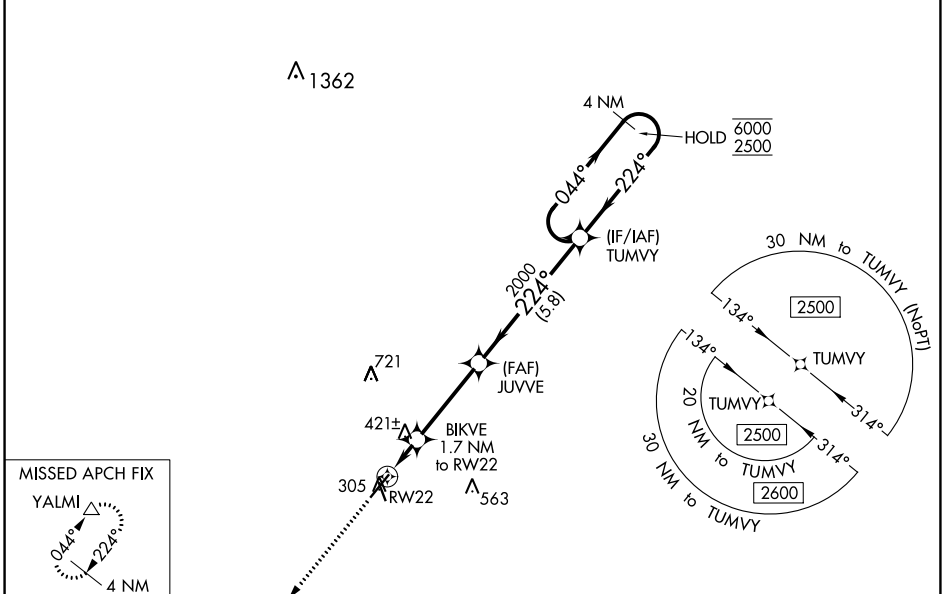

WAAS CH 93803 W22A	APP CRS 224°	Rwy Idg TDZE Apt Elev	5628 297 298
--	------------------------	-----------------------------	---

RNAV (GPS) RWY 22

MOULTRIE MUNI (MGR)

RNP APCH.	MISSED APPROACH: Climb to 2500 direct YALMI and hold.
-----------	---

AWOS-3PT 118.925	VALDOSTA APP CON ★ 126.6 285.6	UNICOM 122.8 (CTAF) 0
----------------------------	--	--

ELEV 298	TDZE 297
----------	----------

CATEGORY	A	B	C	D
LPV DA		601-1	304 (400-1)	
LNAV/VNAV DA		569-1	272 (300-1)	
LNAV MDA	680-1	383 (400-1)	680-1½	383 (400-1½)
<input checked="" type="checkbox"/> CIRCLING	720-1 422 (500-1)	760-1 462 (500-1)	860-1½ 562 (600-1½)	1080-2½ 782 (800-2½)

SE-4, 25 FEB 2021 to 25 MAR 2021

SE-4, 25 FEB 2021 to 25 MAR 2021