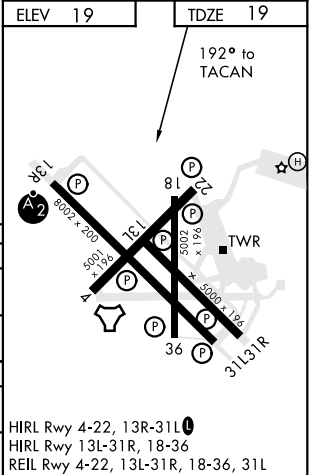

TACAN RWY 18

TACAN NGP Chan 87	APCH CRS 192°	Rwy ldg TDZE Arprt Elev	5002 19 19
-----------------------------	-------------------------	-------------------------------	---------------------------------------

AL-98 [USN] CORPUS CHRISTI NAS (TRUAX FLD) (KNGP)

<p>When local altimeter setting not received, use Corpus Christi altimeter setting.</p>	<p>MISSED APPROACH: Climb to 1600 direct NGP TACAN and turn left to intercept R-041 to RYNOL and hold.</p>
---	--

<p>ATIS ★ 127.9 290.9</p>	<p>CORPUS CHRISTI APP CON 128.675 343.75</p>	<p>NAVY CORPUS TOWER ★ 134.85 340.2</p>	<p>GND CON 118.7 257.85</p>	<p>CLNC DEL 314.3</p>	<p>ASR/ PAR</p>
--------------------------------------	---	--	--	----------------------------------	---------------------

TACAN RWY 18