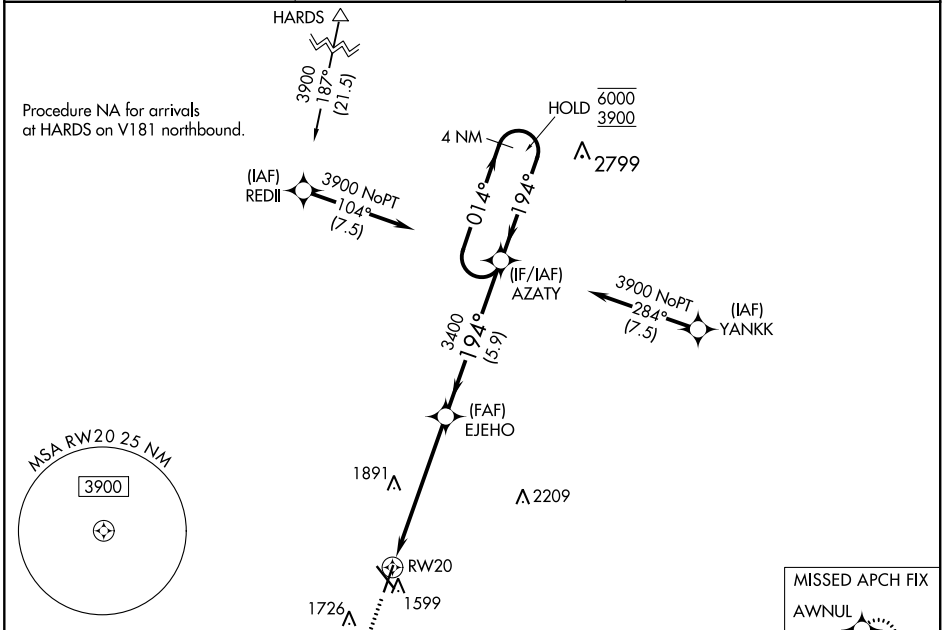

WAAS CH <b>56220</b> <b>W20A</b>	APP CRS <b>194°</b>	Rwy Idg TDZE Apt Elev	<b>5801</b> <b>1545</b> <b>1573</b>
--	------------------------	-----------------------------	---

# RNAV (GPS) RWY 20

NORFOLK RGNL/KARL STEFAN MEMORIAL FIELD (OFK)

RNP APCH.	MISSED APPROACH: Climb to 3900 direct AWNUL and hold.
-----------	---

ASOS <b>119.025</b>	MINNEAPOLIS CENTER <b>125.025 235.625</b>	UNICOM <b>122.7 (CTAF) 0</b>
------------------------	--	---------------------------------

ELEV 1573	<b>D</b> TDZE 1545
-----------	--------------------

CATEGORY	A	B	C	D
LPV DA		1795-1	250 (300-1)	
LNAV/VNAV DA		1799-1	254 (300-1)	
LNAV MDA	2080-1	535 (600-1)	2080-1½	535 (600-1½)
<b>C</b> CIRCLING	2080-1 507 (600-1)	2100-1 527 (600-1)	2260-2 687 (700-2)	2360-2½ 787 (800-2½)

# RNAV (GPS) RWY 20

NC-2, 25 FEB 2021 to 25 MAR 2021

NC-2, 25 FEB 2021 to 25 MAR 2021