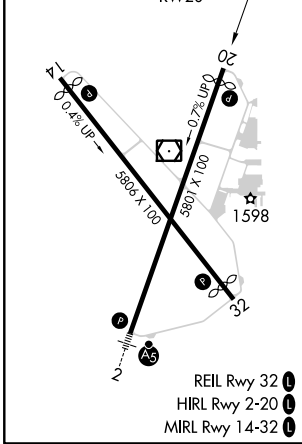

WAAS CH <b>56220</b> <b>W20A</b>	APP CRS <b>194°</b>	Rwy Idg TDZE Apt Elev	<b>5801</b> <b>1545</b> <b>1573</b>
--	------------------------	-----------------------------	---

# RNAV (GPS) RWY 20

NORFOLK RGNL/KARL STEFAN MEMORIAL FIELD (OFK)

RNP APCH.	MISSED APPROACH: Climb to 3900 direct AWNUL and hold.
-----------	---

ASOS <b>119.025</b>	MINNEAPOLIS CENTER <b>125.025 235.625</b>	UNICOM <b>122.7 (CTAF) 0</b>
------------------------	--	---------------------------------

ELEV 1573	<b>D</b> TDZE 1545
-----------	--------------------

CATEGORY	A	B	C	D
LPV DA		1795-1	250 (300-1)	
LNAV/VNAV DA		1799-1	254 (300-1)	
LNAV MDA	2080-1	535 (600-1)	2080-1½	535 (600-1½)
<b>C</b> CIRCLING	2080-1 507 (600-1)	2100-1 527 (600-1)	2260-2 687 (700-2)	2360-2½ 787 (800-2½)

# RNAV (GPS) RWY 20

NC-2, 25 FEB 2021 to 25 MAR 2021

NC-2, 25 FEB 2021 to 25 MAR 2021