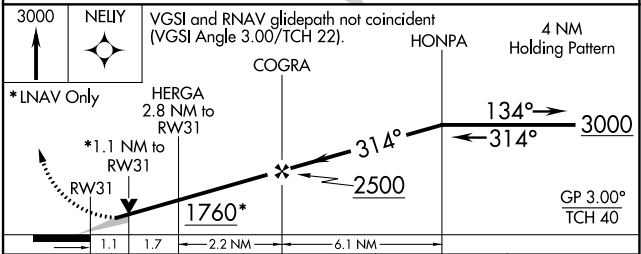

# RNAV (GPS) RWY 31

OSKALOOSA MUNI (00A)

RNP APCH.	MISSED APPROACH: Climb to 3000 direct NELY and hold.
-----------	--

AWOS-3 <b>118.625</b>	CHICAGO CENTER <b>118.15 335.575</b>	UNICOM <b>122.8 (CTAF) 0</b>
--------------------------	---	---------------------------------

ELEV 841	TDZE 837
----------	----------

CATEGORY	A	B	C	D
LPV DA	1187-1¼	350 (400-1¼)		NA
LNNAV/VNAV DA	1209-1¼	372 (400-1¼)		NA
LNNAV MDA	1200-1	363 (400-1)		NA
CIRCLING	1260-1 419 (500-1)	1300-1 459 (500-1)	1300-1½ 459 (500-1½)	NA