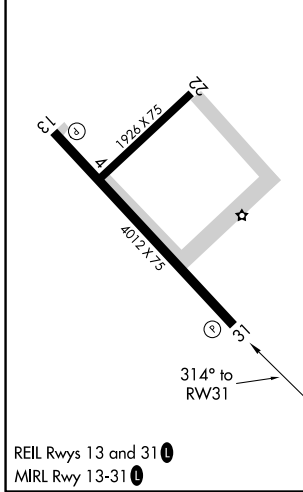

# RNAV (GPS) RWY 31

OSKALOOSA MUNI (00A)

RNP APCH.	MISSED APPROACH: Climb to 3000 direct NELY and hold.
-----------	--

AWOS-3 <b>118.625</b>	CHICAGO CENTER <b>118.15 335.575</b>	UNICOM <b>122.8 (CTAF) 0</b>
--------------------------	---	---------------------------------

ELEV 841	TDZE 837
----------	----------

CATEGORY	A	B	C	D
LPV DA	1187-1¼	350 (400-1¼)		NA
LNNAV/VNAV DA	1209-1¼	372 (400-1¼)		NA
LNNAV MDA	1200-1	363 (400-1)		NA
CIRCLING	1260-1 419 (500-1)	1300-1 459 (500-1)	1300-1½ 459 (500-1½)	NA