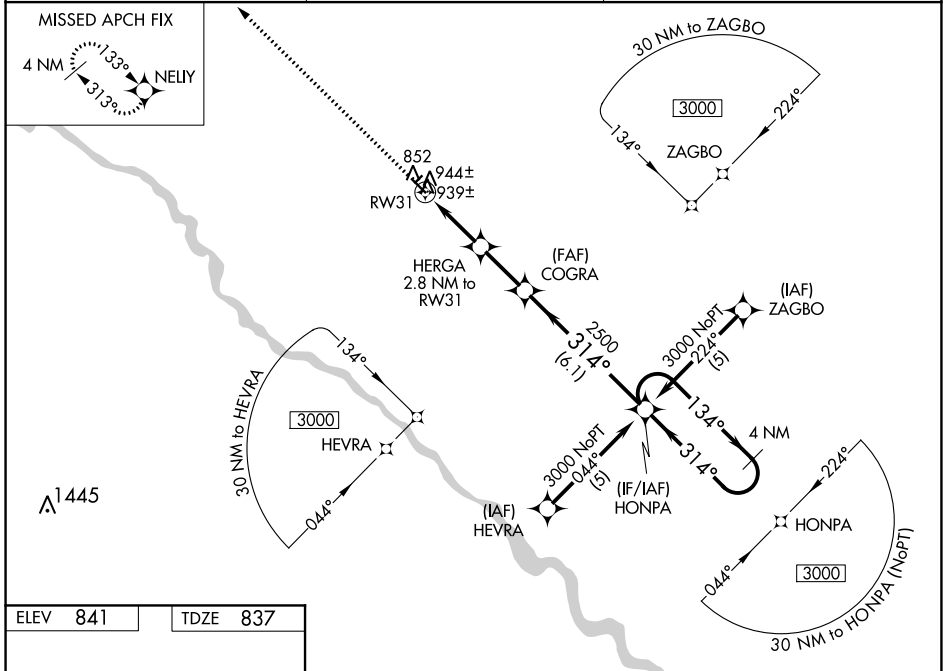

WAAS CH <b>82515</b> <b>W31A</b>	APP CRS <b>314°</b>	Rwy Idg TDZE Apt Elev	<b>4012</b> <b>837</b> <b>841</b>
--	------------------------	-----------------------------	---

# RNAV (GPS) RWY 31

OSKALOOSA MUNI (00A)

RNP APCH.	MISSED APPROACH: Climb to 3000 direct NELY and hold.
-----------	--

AWOS-3 <b>118.625</b>	CHICAGO CENTER <b>118.15 335.575</b>	UNICOM <b>122.8 (CTAF) 0</b>
--------------------------	---	---------------------------------

ELEV 841	TDZE 837
----------	----------

CATEGORY	A	B	C	D
LPV DA	1187-1¼	350 (400-1¼)		NA
LNNAV/VNAV DA	1209-1¼	372 (400-1¼)		NA
LNNAV MDA	1200-1	363 (400-1)		NA
CIRCLING	1260-1 419 (500-1)	1300-1 459 (500-1)	1300-1½ 459 (500-1½)	NA

NC-3, 25 FEB 2021 to 25 MAR 2021

NC-3, 25 FEB 2021 to 25 MAR 2021