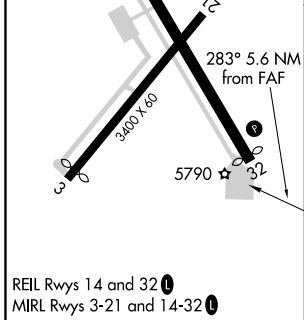

VORTAC SJN 112.3 Chan 70	APP CRS 283°	Rwy Idg TDZE Apt Elev 5737	N/A N/A
--	------------------------	--	--------------------------

VOR-A

ST JOHNS INDUSTRIAL AIR PARK (SJN)

DME required.	MISSED APPROACH: Climbing right turn to 9100 direct SJN VORTAC and hold, continue climb-in-hold to 9100.
---------------	--

ASOS 134.225	ALBUQUERQUE CENTER 124.325 288.25	UNICOM 122.8 (CTAF) 1
------------------------	---	--

ST JOHNS, ARIZONA
Amdt 2A 10OCT19

34°31'N-109°23'W

ST JOHNS INDUSTRIAL AIR PARK (SJN)
VOR-A

SW-4, 25 FEB 2021 to 25 MAR 2021