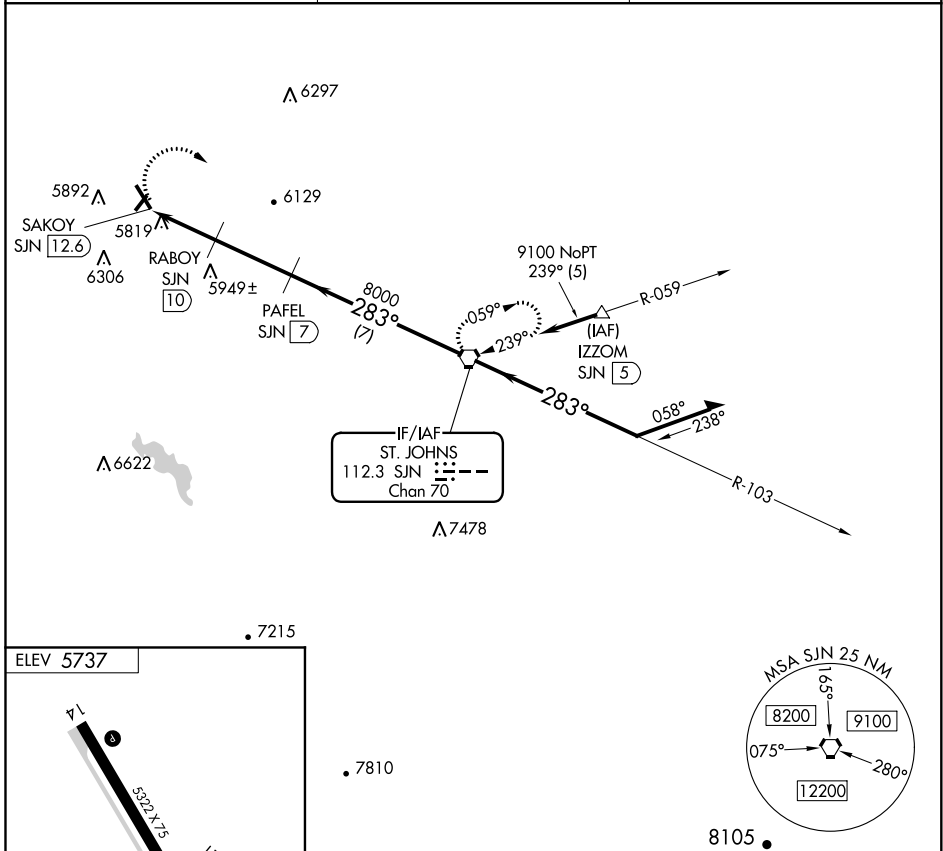

VORTAC SJN 112.3 Chan 70	APP CRS 283°	Rwy Idg TDZE Apt Elev 5737	N/A N/A
--	------------------------	--	--------------------------

VOR-A

ST JOHNS INDUSTRIAL AIR PARK (SJN)

DME required.	MISSED APPROACH: Climbing right turn to 9100 direct SJN VORTAC and hold, continue climb-in-hold to 9100.
---------------	--

ASOS 134.225	ALBUQUERQUE CENTER 124.325 288.25	UNICOM 122.8 (CTAF) 1
------------------------	---	--

ST JOHNS, ARIZONA
Amdt 2A 10OCT19

34°31'N-109°23'W

ST JOHNS INDUSTRIAL AIR PARK (SJN)
VOR-A

SW-4, 25 FEB 2021 to 25 MAR 2021

SW-4, 25 FEB 2021 to 25 MAR 2021