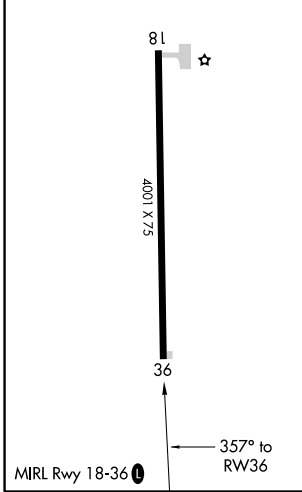

WAAS CH 56426 W36A	APP CRS 357°	Rwy Idg TDZE 4001 769 Apt Elev 771
--	------------------------	--

RNAV (GPS) RWY 36

BELLE PLAINE MUNI (T'ZT')

RNP APCH.
 ▼ NA Rwy 36 helicopter visibility reduction below 3/4 SM NA.
 Baro-VNAV NA. Use Vinton altimeter setting

MISSED APPROACH:
 Climb to 3000 direct VOBRE and hold.

CEDAR RAPIDS APP CON*
119.7 266.8

CTAF
122.9

ELEV 771	TDZE 769
----------	----------

CATEGORY	A	B	C	D
LPV DA	1104-1	335 (400-1)		NA
LNAV/VNAV DA	1083-1	314 (400-1)		NA
LNAV MDA	1380-1	611 (700-1)		NA
C CIRCLING	1420-1 649 (700-1)	1520-1 749 (800-1)		NA