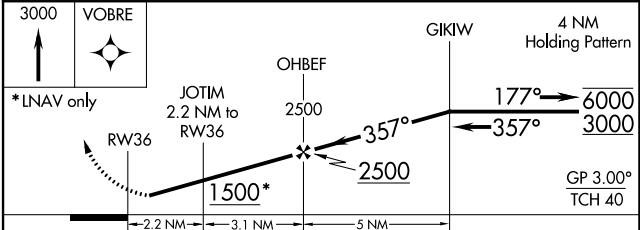

WAAS CH 56426 W36A	APP CRS 357°	Rwy Idg TDZE 4001 769 Apt Elev 771
--	------------------------	--

RNAV (GPS) RWY 36

BELLE PLAINE MUNI (T'ZT')

RNP APCH.
 ▼ NA Rwy 36 helicopter visibility reduction below 3/4 SM NA.
 Baro-VNAV NA. Use Vinton altimeter setting

MISSED APPROACH:
 Climb to 3000 direct VOBRE and hold.

CEDAR RAPIDS APP CON*
119.7 266.8

CTAF
122.9

ELEV 771	TDZE 769
----------	----------

CATEGORY	A	B	C	D
LPV DA	1104-1	335 (400-1)		NA
LNAV/VNAV DA	1083-1	314 (400-1)		NA
LNAV MDA	1380-1	611 (700-1)		NA
C CIRCLING	1420-1 649 (700-1)	1520-1 749 (800-1)		NA