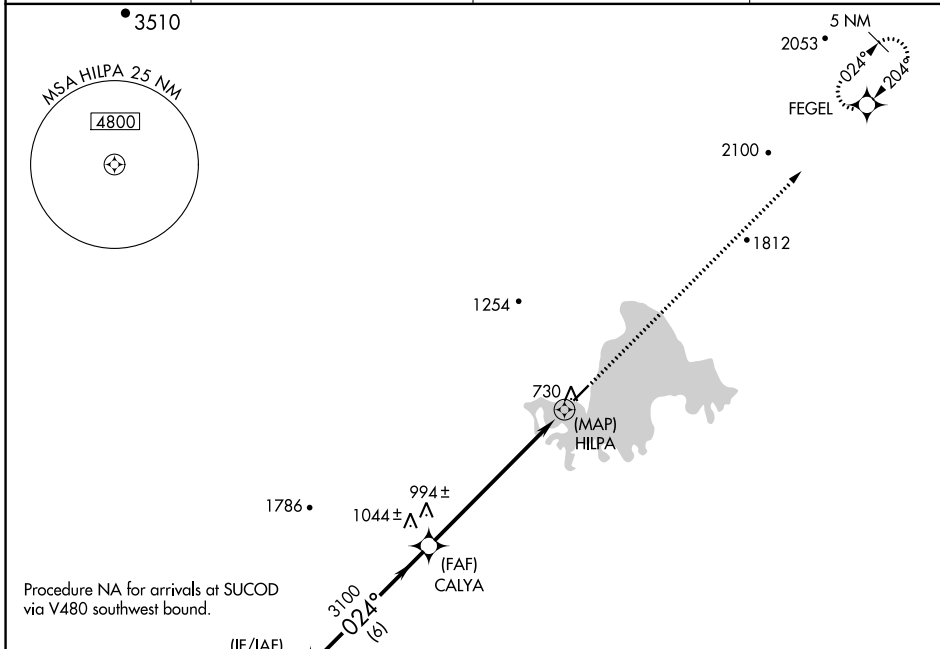

APP CRS 024°	Rwy Idg 4184 TDZE 682 Apt Elev 682
------------------------	---------------------------------------------------------------

RNAV (GPS) RWY 3

MINCHUMINA (MHM) (PAMH)

<p>-37°C</p>	<p>DME/DME RNP-0.3 NA. Circling NA west of Rwy 3-21.</p>	<p>MISSED APPROACH: Climb to 4200 direct FEGEL and hold.</p>
---------------------	--------------------------------------------------------------	--------------------------------------------------------------

AWOS-3P 135.55	ANCHORAGE CENTER 120.9 319.2	FAIRBANKS RADIO 122.2	CTAF 122.9
--------------------------	----------------------------------------	---------------------------------	----------------------

ELEV 682	TDZE 682
----------	----------

CATEGORY	A	B	C	D
LNVA MDA	1360-1 678 (700-1)		1360-2 678 (700-2)	
CIRCLING	1360-1 678 (700-1)		1360-2 678 (700-2)	1360-2 1/4 678 (700-2 1/4)

AK, 25 FEB 2021 to 22 APR 2021

AK, 25 FEB 2021 to 22 APR 2021