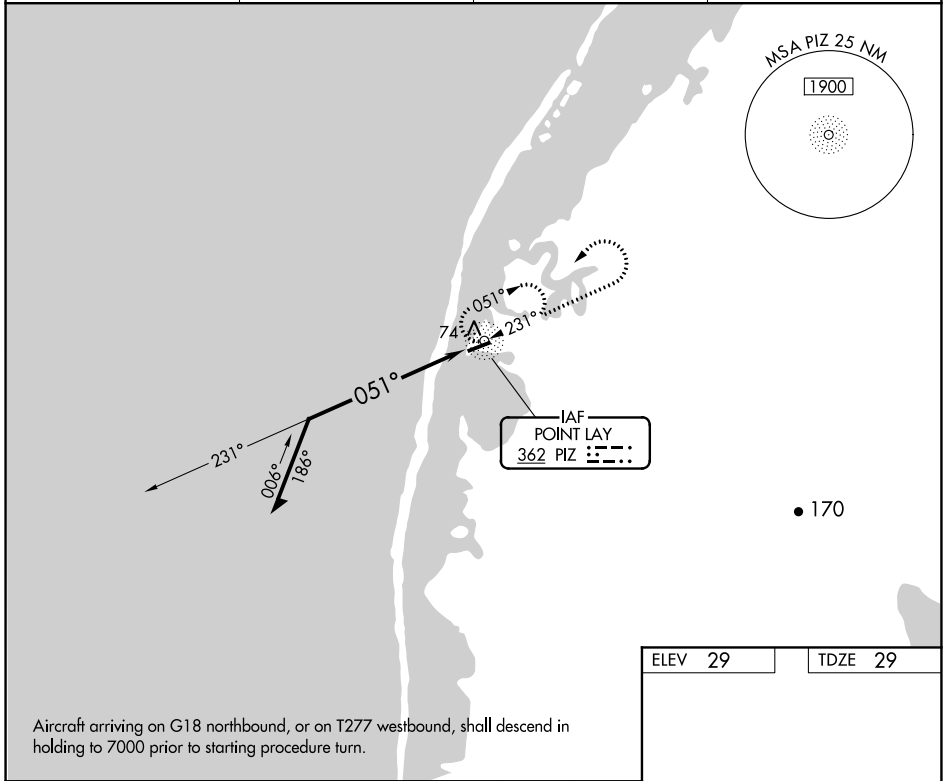

NDB PIZ 362	APP CRS 051°	Rwy Idg 4500 TDZE 29 Apt Elev 29
-----------------------	------------------------	---

NDB RWY 5

POINT LAY LRRS (PIZ) (PPIZ)

<p>33 -33°C/-27°F</p>		<p>MISSED APPROACH: Climb to 1000, then climbing left turn to 2000 direct PIZ NDB and hold.</p>	
------------------------------	--	---	--

AWOS-3P 135.65	ANCHORAGE CENTER 119.65 363.25	BARROW RADIO 122.4	CTAF 122.8
--------------------------	--	------------------------------	----------------------

ELEV 29	TDZE 29
---------	---------

MIRL Rwy 5-23
REIL Rwy 5 and 23